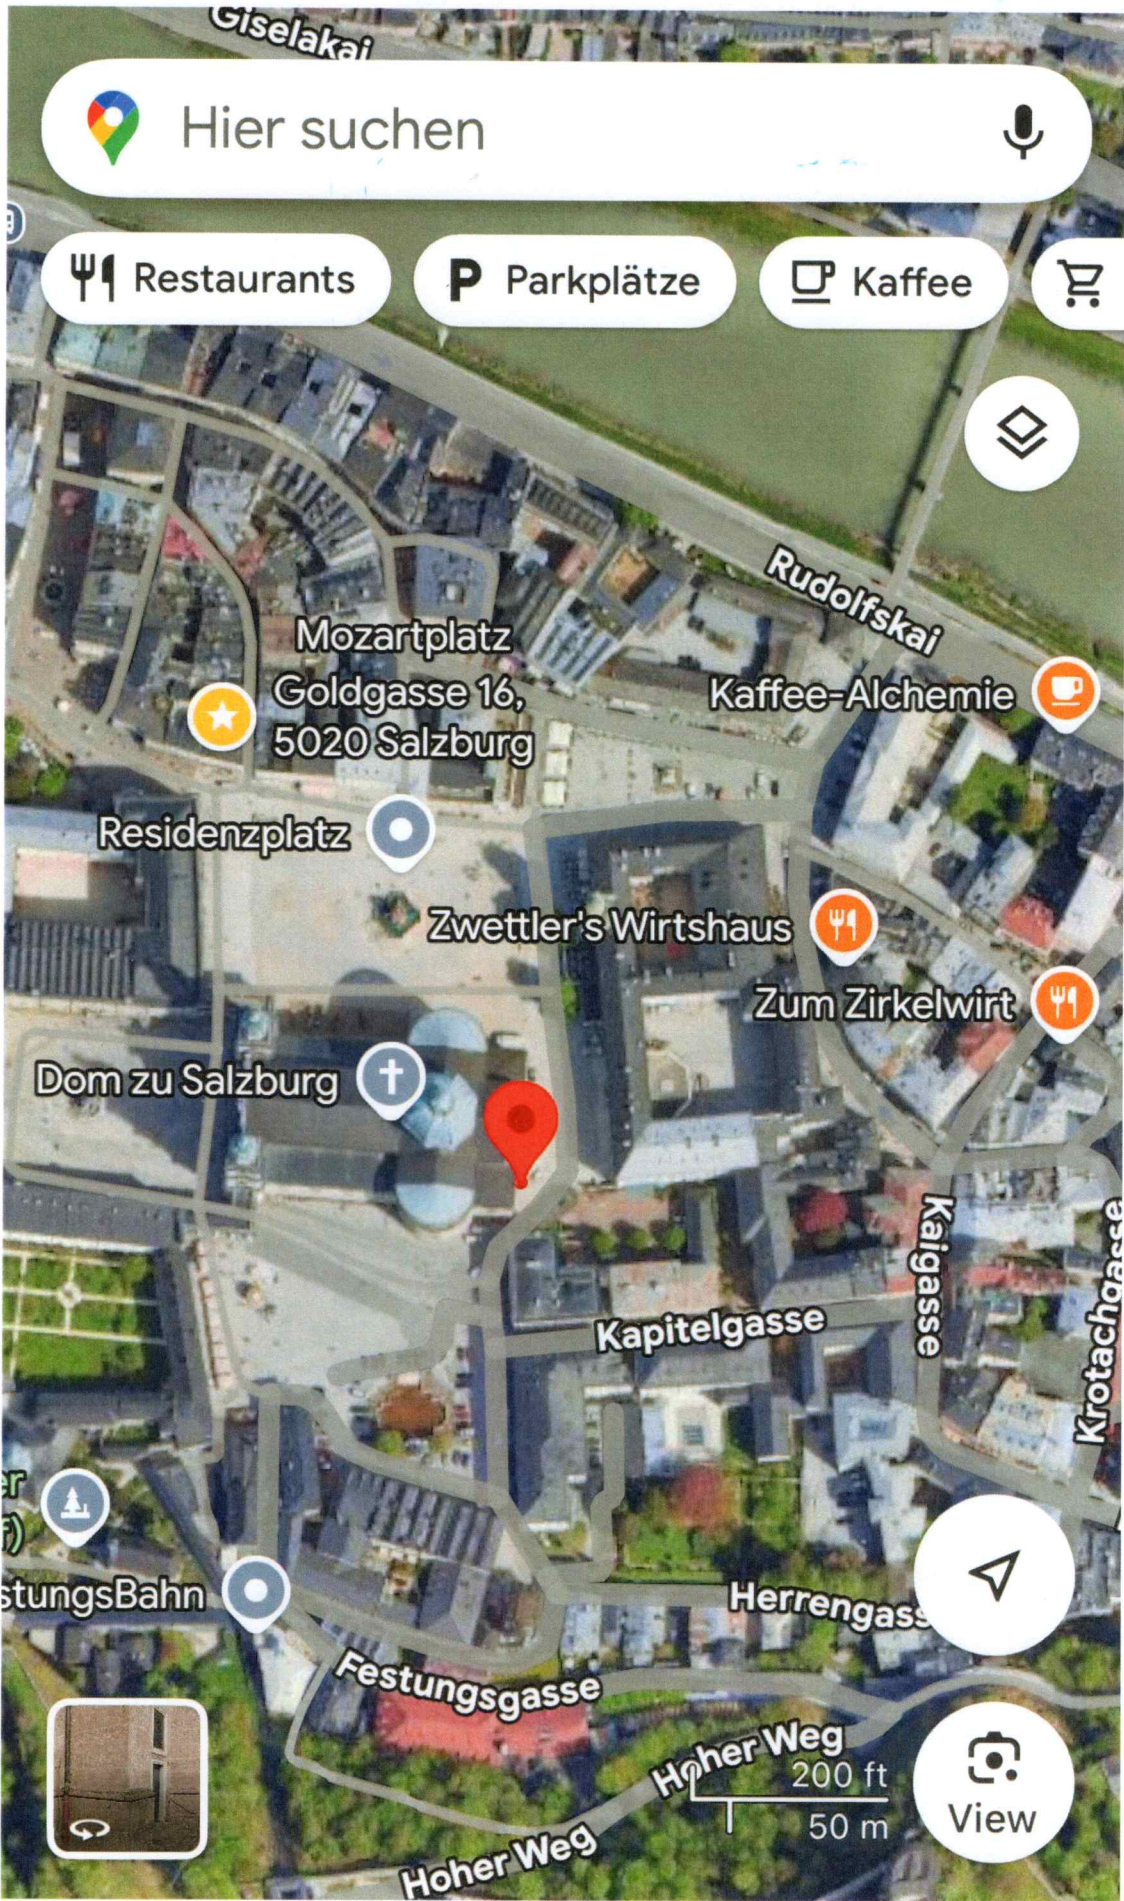

Hier suchen

Restaurants

P Parkplätze

Kaffee

Mozartplatz
Goldgasse 16,
5020 Salzburg

Kaffee-Alchemie

Residenzplatz

Zwettler's Wirtshaus

Zum Zirkelwirt

Dom zu Salzburg

Kapitelgasse

Kaigasse

Krotachgasse

stungsbahn

Herrengasse

Festungsgasse

Hoher Weg
200 ft
50 m

View