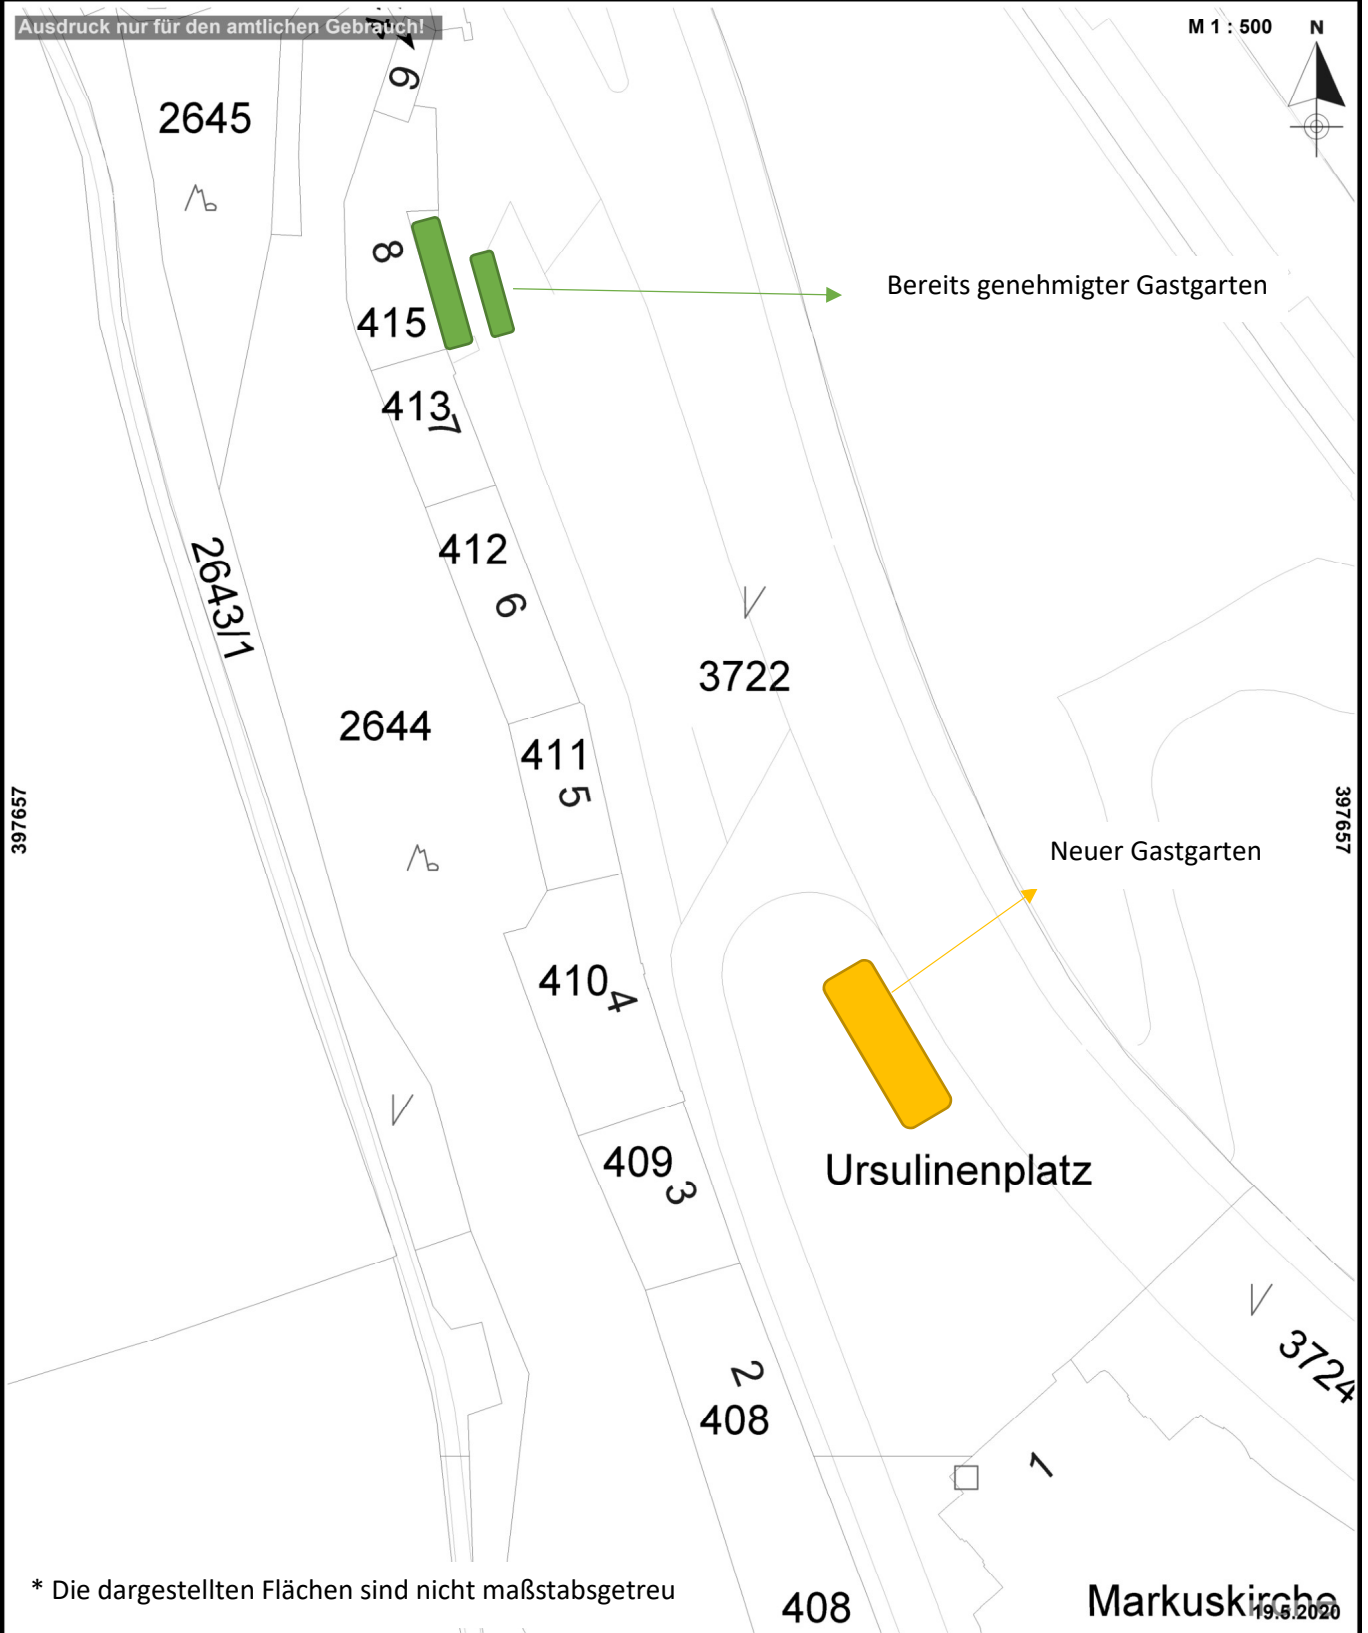

STADT : SALZBURG Magistrat

Wirtschaft, Beteiligungen und Grundstücke

Adresse: Ursulinenplatz
bearbeitet: Markus Späth
Datenquelle: Digitale Stadtkarte; KG 56537

Ausdruck nur für den amtlichen Gebrauch!

M 1 : 500

N

* Die dargestellten Flächen sind nicht maßstabsgetreu

Markuskirche 19.8.2020

Kirche	Garten	Kataster-Text
Vegetationsarme Fläche	Gebäudenebenfläche	Grundstück-Nummer
Straßenverkehrsanlage	Zugehörig zu einem Grundstück	Grundstück-Nummer Grenzkataster
Wald	Fels und Geröll	Hausnummer
Landwirtschaftliche Nutzfläche	Nutzungsgrenze	Straßenbegrenzung
Fließrichtungspfeil	Grundstück	